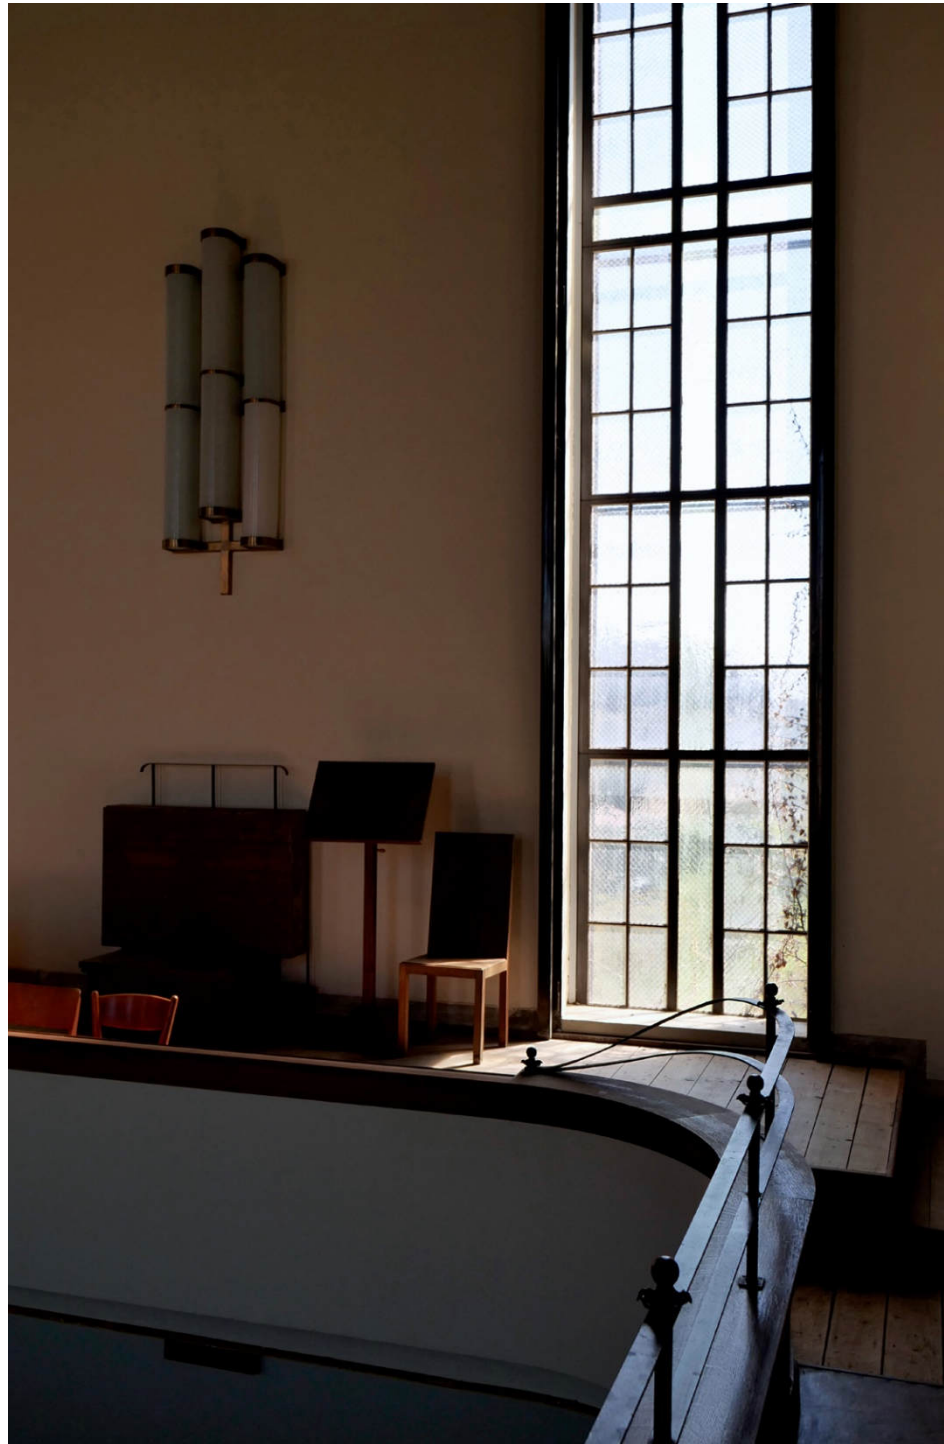

A scenic landscape photograph of a pond with trees reflected in the water. The pond is in the foreground, and the trees are in the middle ground. The sky is blue and clear. The text 'HEIMATKUNDE 2022' is overlaid on the image in white, bold, sans-serif font.

Rückblick

KARL BARTH
ARCHITEKT
DER GARTENSTADT

† 10. 4. 1877

† 23. 9. 1951

eine Veranstaltung von HEIMATKUNDE-Samstagsausflüge Chemnitz

Konzeption, Organisation und Begleitung:

das Seume-Komitee

Fotos von Peer Ehmke & Wolfgang Nickel