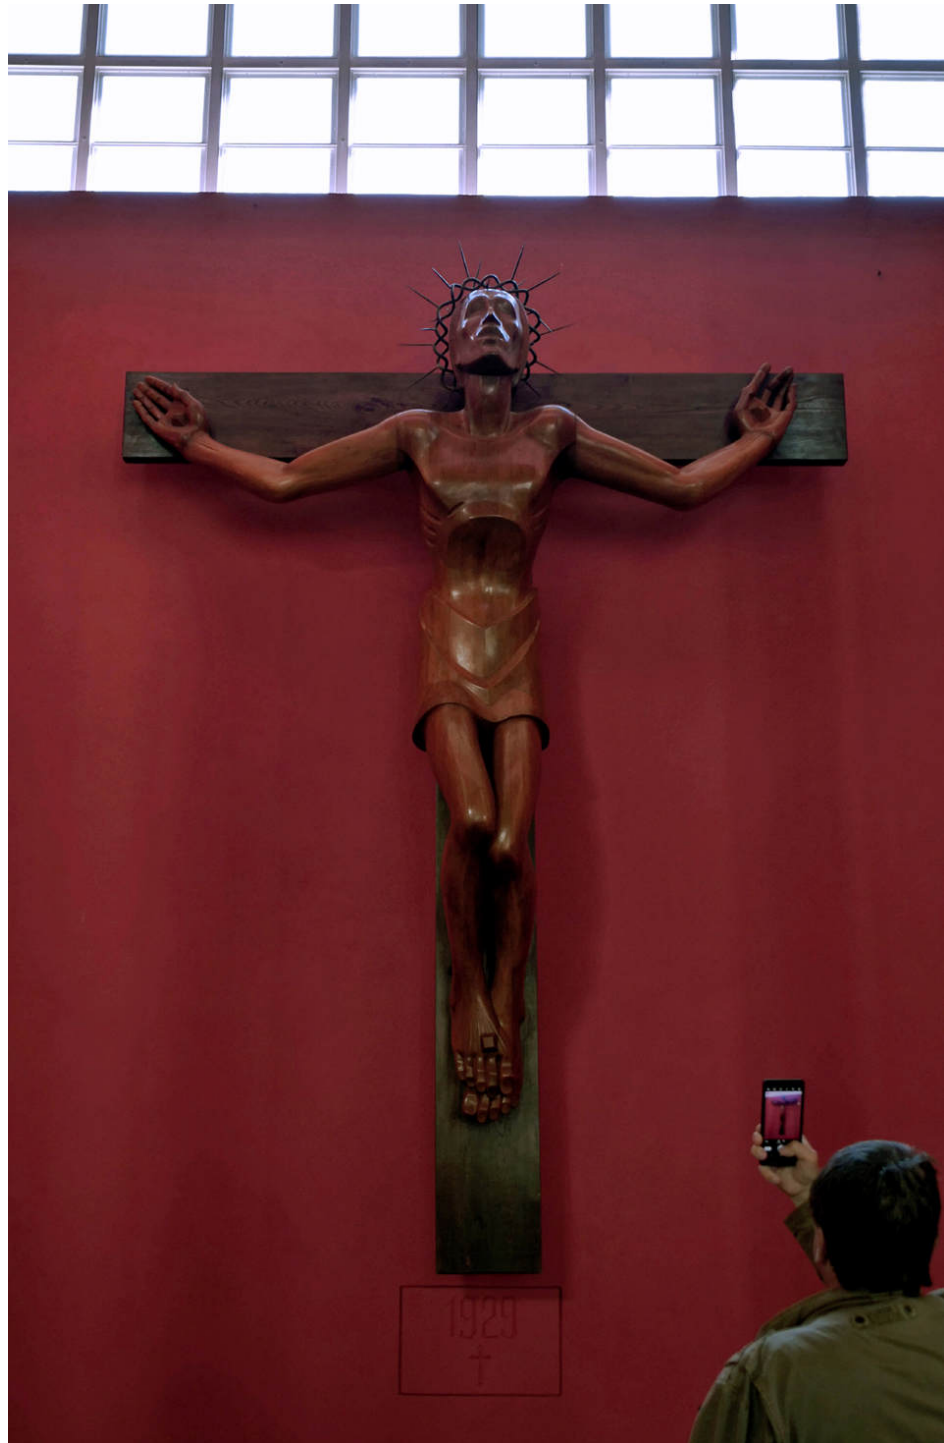

A scenic landscape photograph of a pond with trees reflected in the water. The pond is in the foreground, and the trees are in the middle ground. The sky is blue and clear. The text 'HEIMATKUNDE 2022' is overlaid on the image in white, bold, sans-serif font.

Rückblick

KARL BARTH
ARCHITEKT
DER GARTENSTADT

† 10. 4. 1877

† 23. 9. 1951

eine Veranstaltung von HEIMATKUNDE-Samstagsausflüge Chemnitz

Konzeption, Organisation und Begleitung:

das Seume-Komitee

Fotos von Peer Ehmke & Wolfgang Nickel